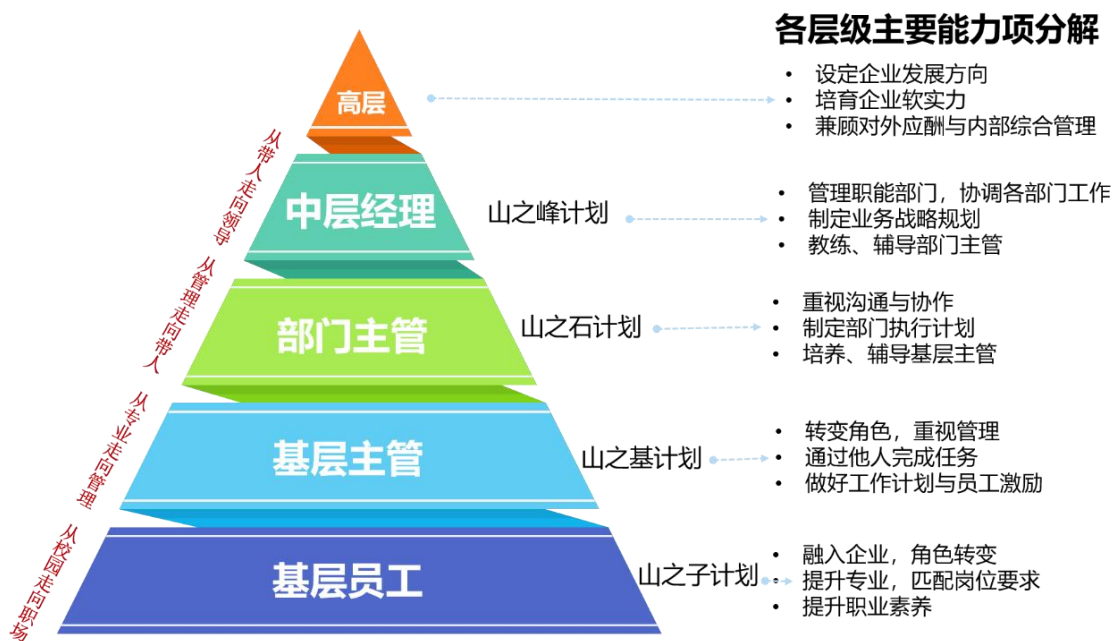

应聘条件

- 1、硕士研究生及以上、中共党员、学生会干部、三好学生、211/985 院校、重点一本院校、有天齐集团实习经历者（具备以上条件之一）优先录用。
- 2、国家统一录取的全日制普通高等院校大学专科及以上学历，专业对口。
- 3、身体健康，五官、品行端正，吃苦耐劳，认可天齐价值观并接受天齐文化。
- 4、忠诚守信，服从安排，有较强的事业心和责任心，有志从事建筑行业的优先。

培养体系

- 1、分层分级：根据岗位胜任力模型匹配课程，解决人岗匹配问题
- 2、混合式学习：线上线下相结合、正式学习与非正式学习相结合
- 3、全过程管理：课前准备、课中分享、课后复盘

薪酬福利

（一）处于行业较高水平，综合收入逐年递增，表现优异、成绩突出者，享受差异化工资待遇。

（二）享受地区人才补贴

- 1、全日制博士研究生、硕士研究生、学士本科生、大专生，每月分别发放